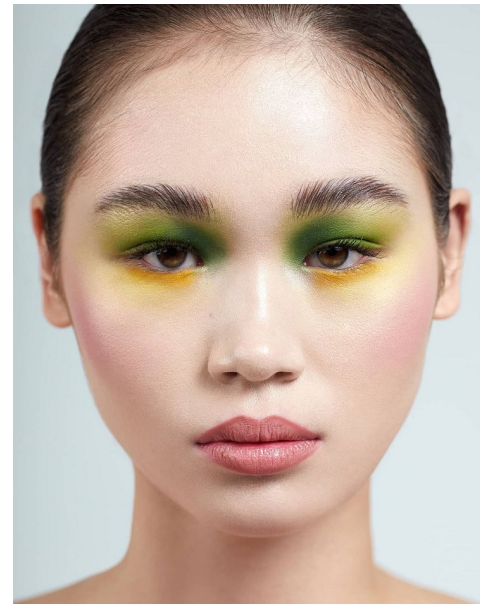

## CHARLOTTE JOHNSON

Height 5'9" / 175cm

Bust 32" / 81cm Waist 25" / 63cm Hips 36" / 92cm Dress 4 US / 34 EU / 6 UK Shoes 9 US / 40 EU / 6.5 UK

Hair Brown Eyes Brown

**anm**  
MANAGEMENT

1159 Dundas St. E, #148 Toronto, ON M4M 3N9  
Email: [info@anm-mgmt.com](mailto:info@anm-mgmt.com) Tel: 1.416.792.0357  
[www.anitanorrismodels.com](http://www.anitanorrismodels.com)