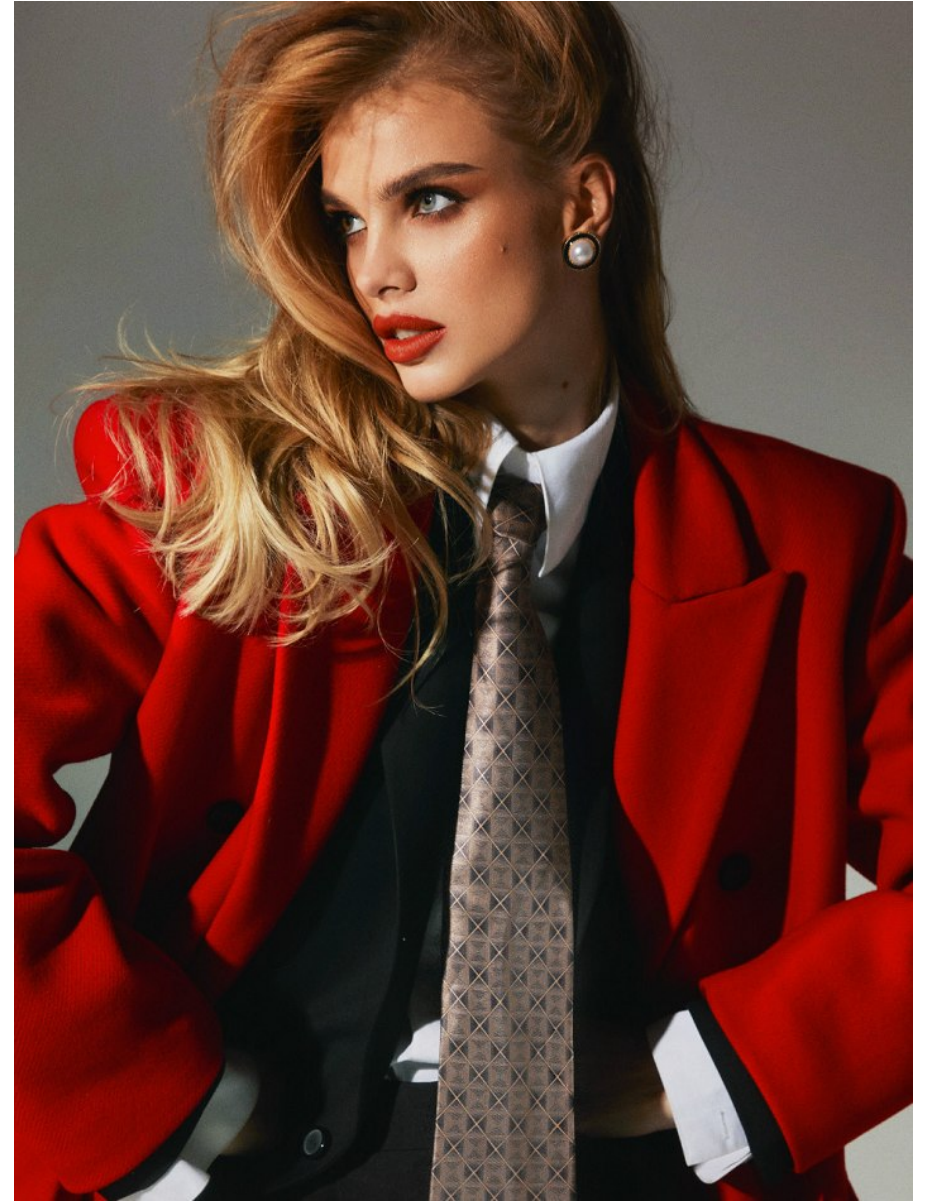

anm
MANAGEMENT

1159 Dundas St. E, #148 Toronto, ON M4M 3N9
Email: info@anm-mgmt.com Tel: 1.416.792.0357
www.anm-mgmt.com