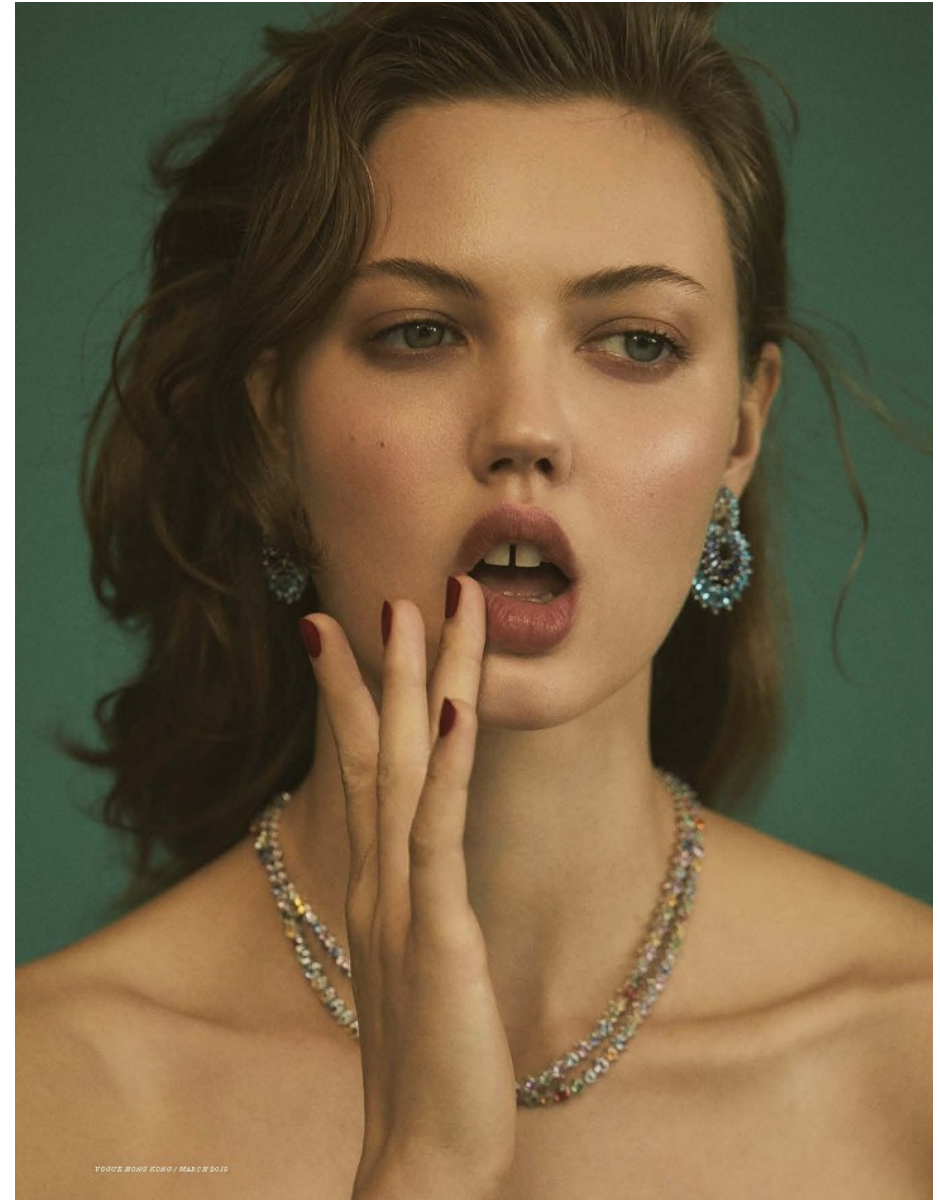

anm
MANAGEMENT

1159 Dundas St. E, #148 Toronto, ON M4M 3N9
Email: info@anm-mgmt.com Tel: 1.416.792.0357
www.anm-mgmt.com