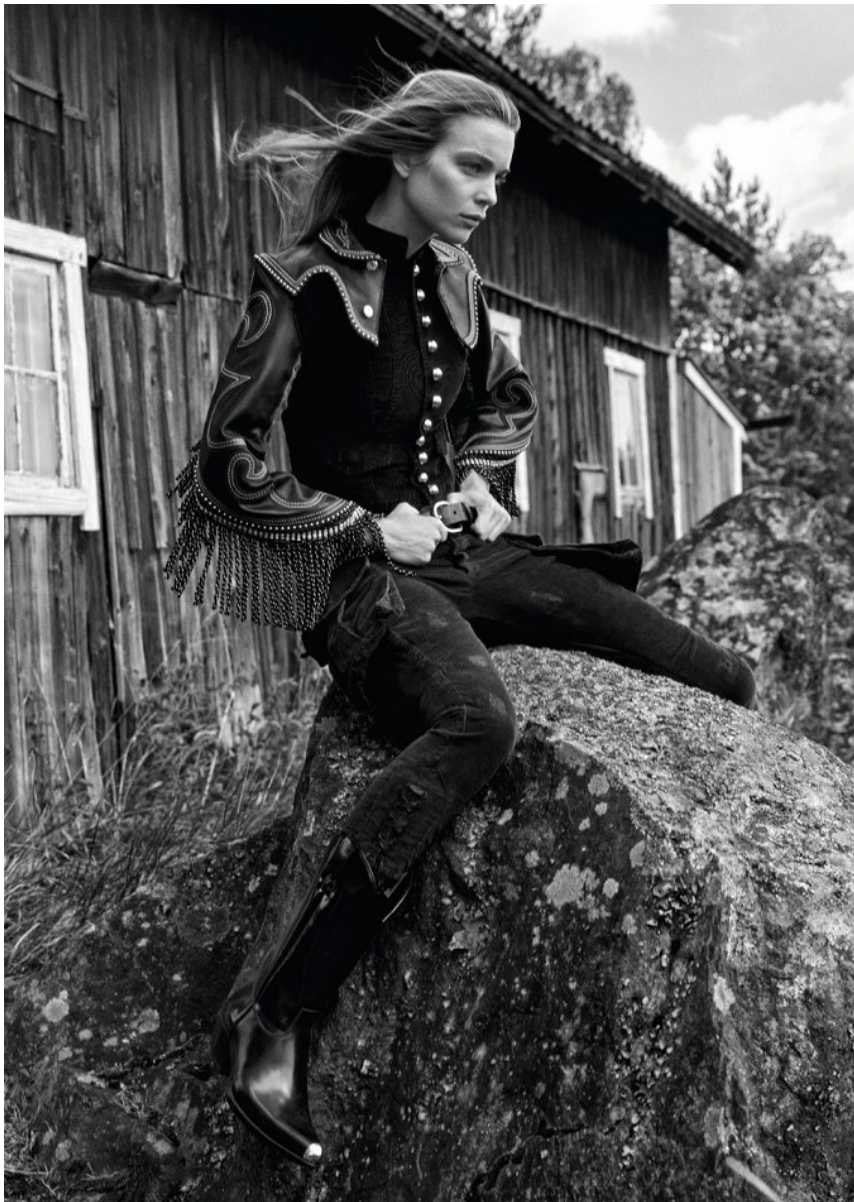

[www.anm-mgmt.com](http://www.anm-mgmt.com)

**KIM NOORDA**

Height 5'11" / 180cm

Waist 24.5" / 62cm Hips 35.5" / 90cm Shoes 6 US / 37 EU / 4 UK

Hair Blonde Eyes Blue

**anm**  
MANAGEMENT

1159 Dundas St. E, #148 Toronto, ON M4M 3N9  
Email: [info@anm-mgmt.com](mailto:info@anm-mgmt.com) Tel: 1.416.792.0357  
[www.anm-mgmt.com](http://www.anm-mgmt.com)