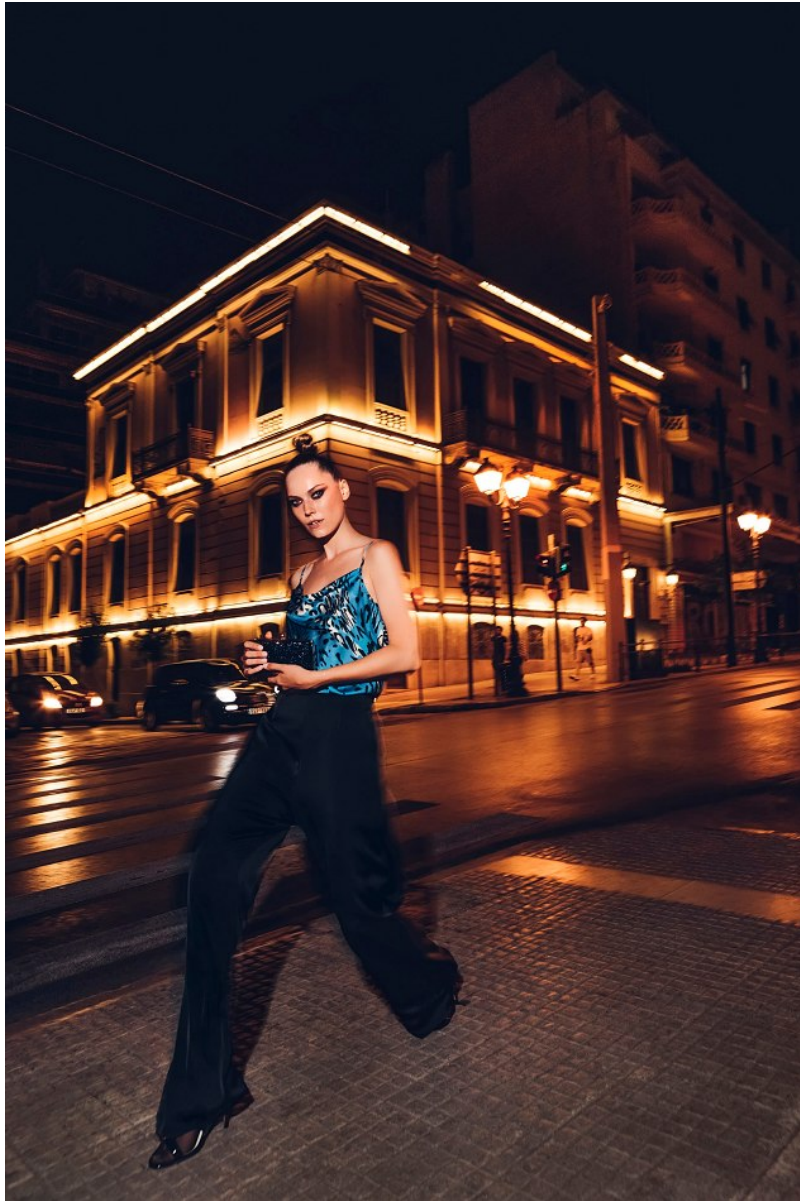

KINGA RAJMAN

Height 5'10.5" / 179cm

Bust 33.5" / 85cm Waist 23.5" / 60cm Hips 35" / 89cm Dress 4 US / 34 EU / 6 UK Shoes 10
US / 41 EU / 7 UK

Hair Dark Blonde Eyes Blue

anm
MANAGEMENT

1159 Dundas St. E, #148 Toronto, ON M4M 3N9
Email: info@anm-mgmt.com Tel: 1.416.792.0357
www.anm-mgmt.com