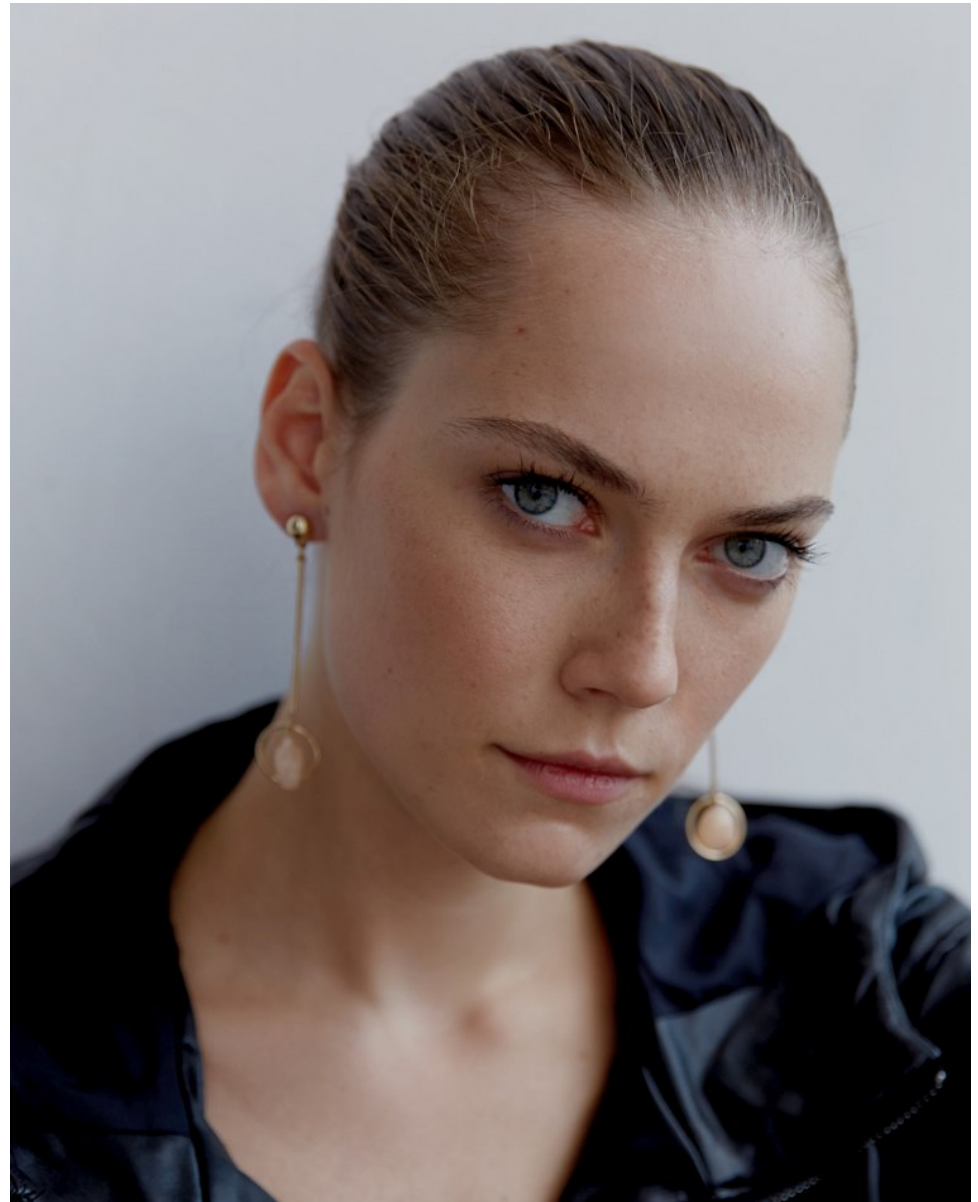

anm
MANAGEMENT

1159 Dundas St. E, #148 Toronto, ON M4M 3N9
Email: info@anm-mgmt.com Tel: 1.416.792.0357
www.anm-mgmt.com