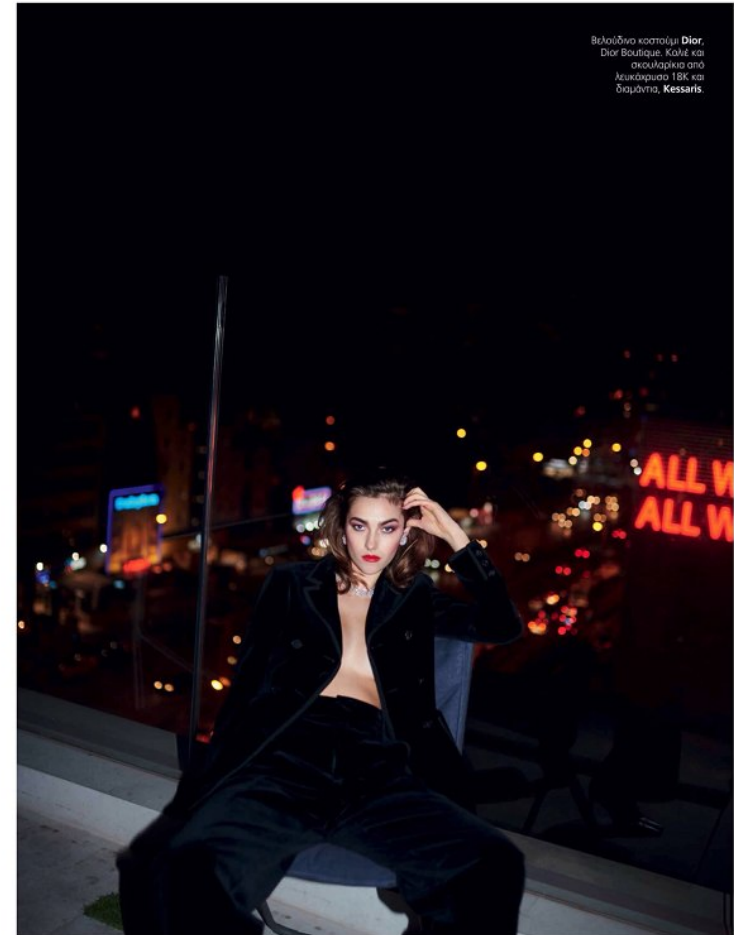

1102 ΜΑΡΙΕΚΛΑΙΡΕ.GR 1102

MILLIE VON CLAER

Height 5'9.5" / 176cm

Bust 32.5" / 82cm Cup B Waist 24.5" / 62cm Hips 35" / 89cm Dress 0 US / 30 EU / 2

UK Shoes 8 US / 39 EU / 6 UK

Hair Light Brown Eyes Blue

anm
MANAGEMENT

1159 Dundas St. E, #148 Toronto, ON M4M 3N9
Email: info@anm-mgmt.com Tel: 1.416.792.0357
www.anm-mgmt.com