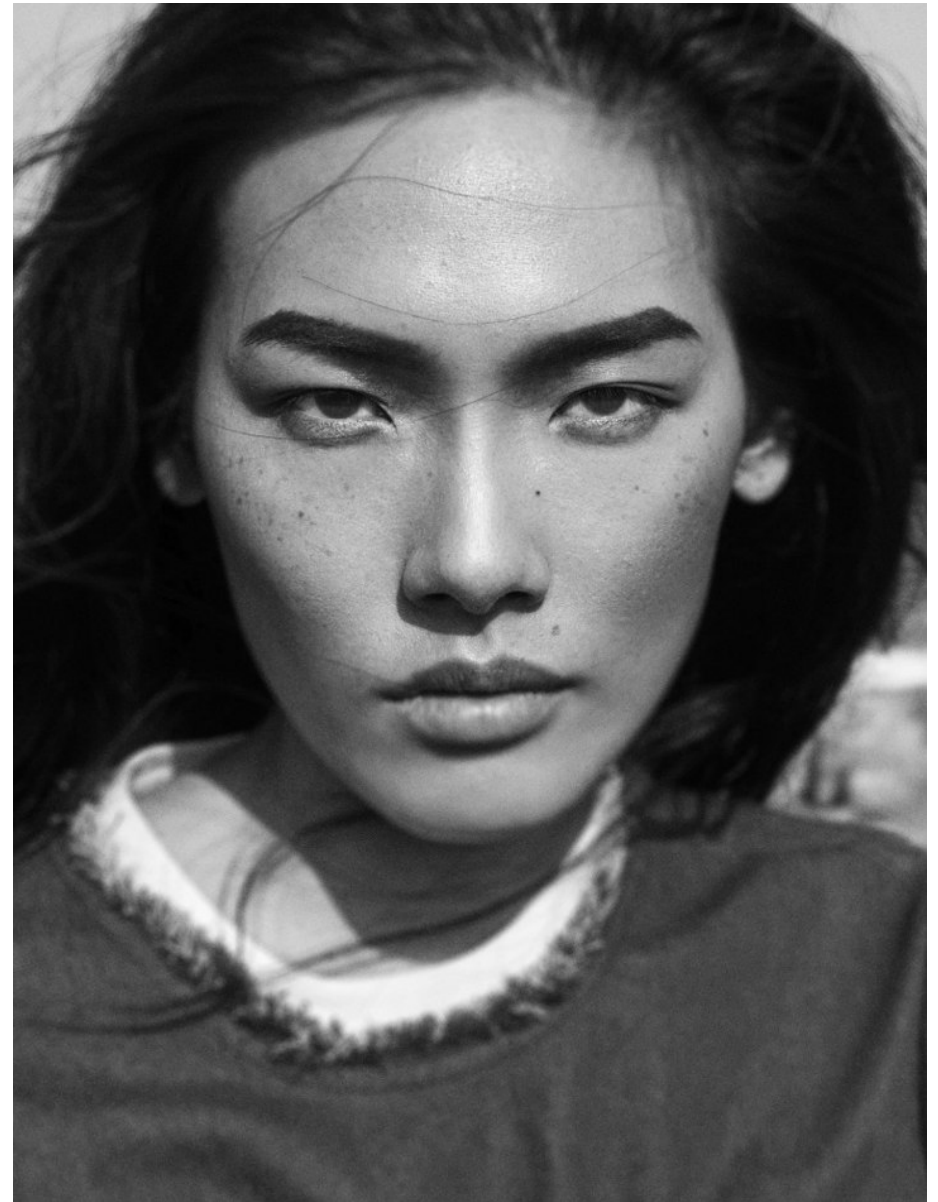

anm
MANAGEMENT

1159 Dundas St. E, #148 Toronto, ON M4M 3N9
Email: info@anm-mgmt.com Tel: 1.416.792.0357
www.anm-mgmt.com