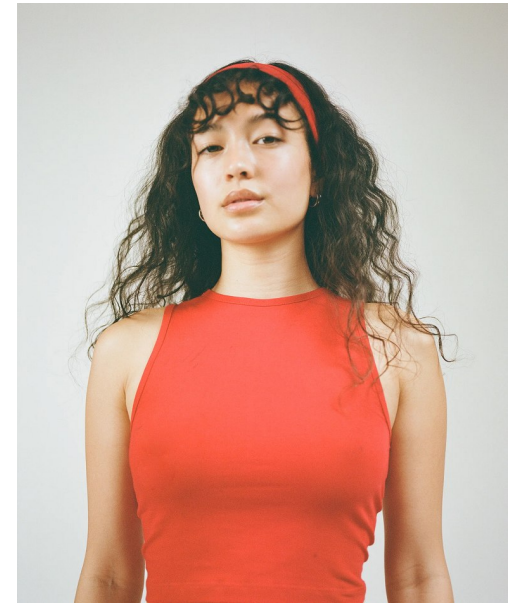

## ZOÃ« BUTCHER

Height 5'7" / 170cm

Bust 32" / 81cm Waist 25" / 63cm Hips 35" / 89cm Dress 2 - 4 US / 32 - 34 EU / 4 - 6

UK Shoes 6.5 US / 37.5 EU / 4.5 UK

Hair Brown Eyes Brown

**anm**  
MANAGEMENT

1159 Dundas St. E, #148 Toronto, ON M4M 3N9

# ZOÃ« BUTCHER

Height 5'7" / 170cm

Bust 32" / 81cm Waist 25" / 63cm Hips 35" / 89cm Dress 2 - 4 US / 32 - 34 EU / 4 - 6

UK Shoes 6.5 US / 37.5 EU / 4.5 UK

Hair Brown Eyes Brown

## ZOË « BUTCHER

Height 5'7" / 170cm

Bust 32" / 81cm Waist 25" / 63cm Hips 35" / 89cm Dress 2 - 4 US / 32 - 34 EU / 4 - 6 UK Shoes 6.5 US / 37.5  
EU / 4.5 UK

Hair *Brown* Eyes *Brown*

**anm**  
MANAGEMENT