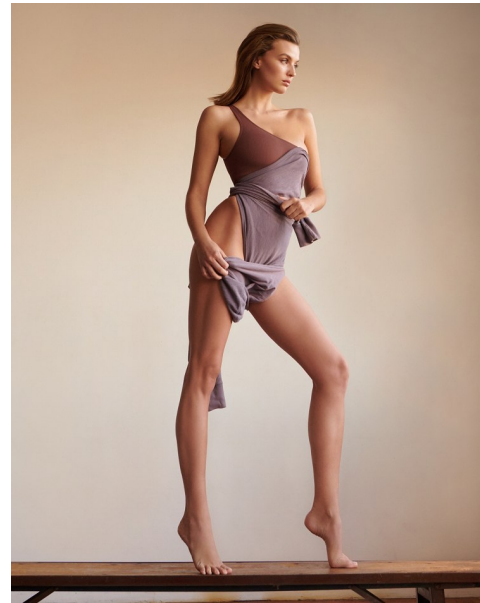

## AMANDA MONDALE

Height 5'9" / 175cm

Bust 33" / 84cm Waist 25" / 63cm Hips 35" / 89cm Dress 4 US / 34 EU / 6 UK Shoes 8 US / 39 EU / 6 UK

Hair *Light Brown* Eyes *Green*

**anm**  
MANAGEMENT

1159 Dundas St. E, #148 Toronto, ON M4M 3N9  
Email: [info@anm-mgmt.com](mailto:info@anm-mgmt.com) Tel: 1.416.792.0357  
[www.anm-mgmt.com](http://www.anm-mgmt.com)

# AMANDA MONDALE

Height 5'9" / 175cm

Bust 33" / 84cm Waist 25" / 63cm Hips 35" / 89cm Dress 4 US / 34 EU / 6 UK Shoes 8 US / 39 EU / 6 UK

Hair Light Brown Eyes Green

**anm**  
MANAGEMENT

1159 Dundas St. E, #148 Toronto, ON M4M 3N9  
Email: info@anm-mgmt.com Tel: 1.416.792.0357  
www.anm-mgmt.com