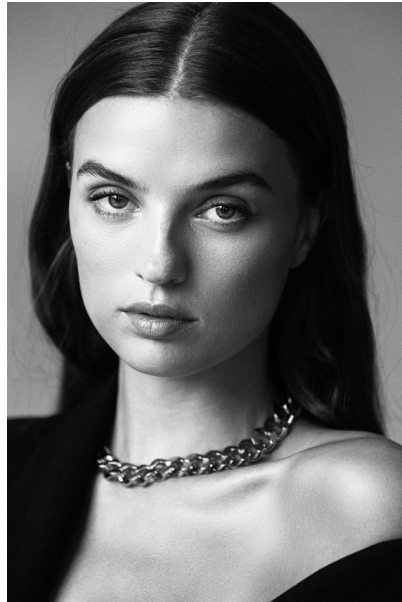

## AMANDA MONDALE

Height 5'9" / 175cm

Bust 33" / 84cm Waist 25" / 63cm Hips 35" / 89cm Dress 4 US / 34 EU / 6 UK Shoes 8 US / 39 EU / 6 UK

Hair *Light Brown* Eyes *Green*

**anm**  
MANAGEMENT

1159 Dundas St. E, #148 Toronto, ON M4M 3N9  
Email: [info@anm-mgmt.com](mailto:info@anm-mgmt.com) Tel: 1.416.792.0357  
[www.anm-mgmt.com](http://www.anm-mgmt.com)

# AMANDA MONDALE

Height 5'9" / 175cm

Bust 33" / 84cm Waist 25" / 63cm Hips 35" / 89cm Dress 4 US / 34 EU / 6 UK Shoes 8 US / 39 EU / 6 UK

Hair Light Brown Eyes Green

**anm**  
MANAGEMENT

1159 Dundas St. E, #148 Toronto, ON M4M 3N9  
Email: info@anm-mgmt.com Tel: 1.416.792.0357  
www.anm-mgmt.com