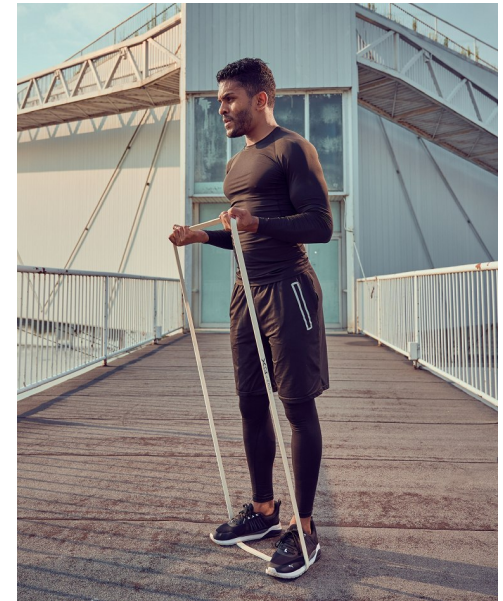

LAHAN SIVAGURU

Height 5'9.5" / 176cm

Chest 37" / 94cm Waist 30" / 76cm Inseam 30" / 76cm Suit 39" / 99cm / 49 Shoes 9 US / 42.5

EU / 8.5 UK

Hair Black Eyes Brown

anm

MANAGEMENT

1159 Dundas St. E, #148 Toronto, ON M4M 3N9
Email: info@anm-mgmt.com Tel: 1.416.792.0357
www.anm-mgmt.com