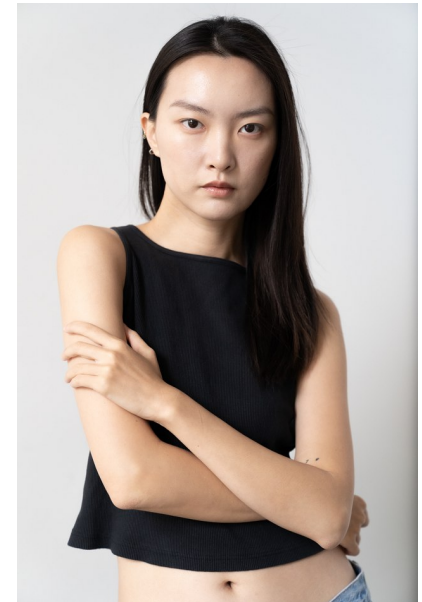

XURUI WANG

Height 5'9.5" / 177cm

Bust 30" / 76cm Waist 25" / 64cm Hips 35" / 89cm Shoes 8 US / 39 EU / 6 UK

Hair Black Eyes Black

anm
MANAGEMENT

1159 Dundas St. E, #148 Toronto, ON M4M 3N9
Email: info@anm-mgmt.com Tel: 1.416.792.0357
www.anm-mgmt.com