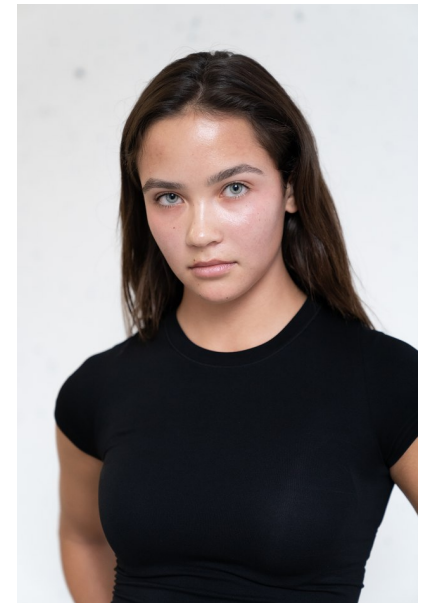

CIERRA VAN ROOST

Height 5'7" / 170cm

Bust 32.5" / 82cm Waist 25" / 63cm Hips 36" / 91cm Shoes 8.5 US / 39.5 EU / 6 UK

Hair Brown Eyes Green

anm
MANAGEMENT

1159 Dundas St. E, #148 Toronto, ON M4M 3N9
Email: info@anm-mgmt.com Tel: 1.416.792.0357
www.anm-mgmt.com