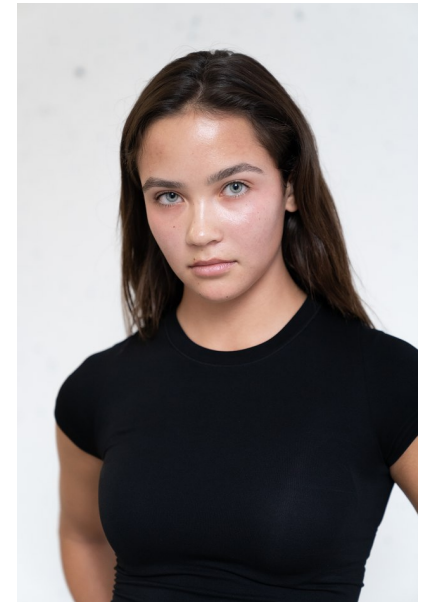

## CIERRA VAN ROOST

Height 5'7" / 170cm

Bust 32.5" / 82cm Waist 25" / 63cm Hips 36" / 91cm Shoes 8.5 US / 39.5 EU / 6 UK

Hair Brown Eyes Green

**anm**  
MANAGEMENT

1159 Dundas St. E, #148 Toronto, ON M4M 3N9  
Email: [info@anm-mgmt.com](mailto:info@anm-mgmt.com) Tel: 1.416.792.0357  
[www.anm-mgmt.com](http://www.anm-mgmt.com)