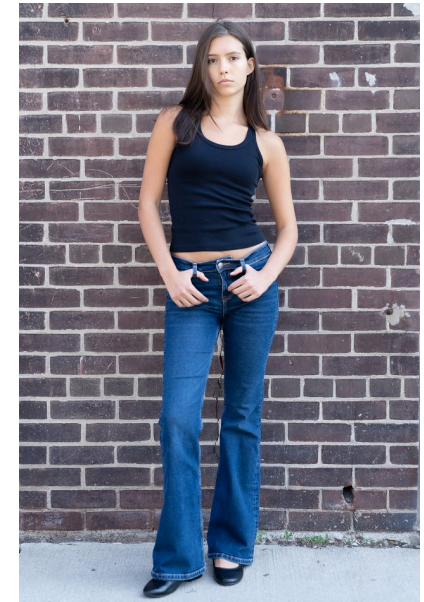

## STELLA COOK

Height 5'8" / 173cm

Bust 30.5" / 77cm Waist 23" / 58cm Hips 35" / 89cm Dress 0 US / 30 EU / 2 UK Shoes 8.5

US / 39.5 EU / 6 UK

Hair *Brown* Eyes *Brown*

**anm**  
MANAGEMENT

1159 Dundas St. E, #148 Toronto, ON M4M 3N9  
Email: [info@anm-mgmt.com](mailto:info@anm-mgmt.com) Tel: 1.416.792.0357  
[www.anm-mgmt.com](http://www.anm-mgmt.com)