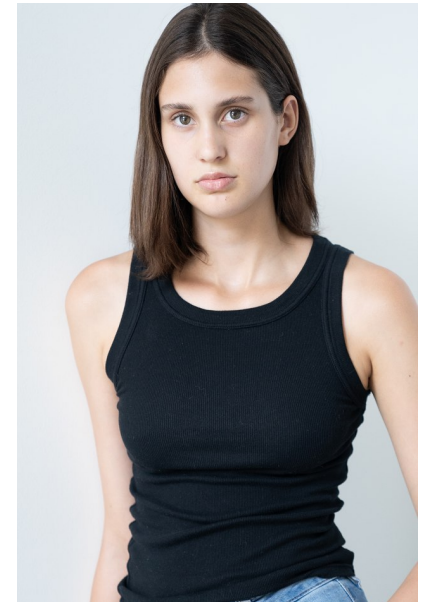

## HEIDI MANG

Height 5'10" / 178cm

Bust 32" / 81cm Waist 25.5" / 65cm Hips 36" / 92cm Dress 2 - 4 US / 32 - 34 EU / 4 - 6

UK Shoes 9.5 US / 40.5 EU / 7 UK

Hair Brown Eyes Hazel

**anm**  
MANAGEMENT

1159 Dundas St. E, #148 Toronto, ON M4M 3N9  
Email: [info@anm-mgmt.com](mailto:info@anm-mgmt.com) Tel: 1.416.792.0357  
[www.anm-mgmt.com](http://www.anm-mgmt.com)