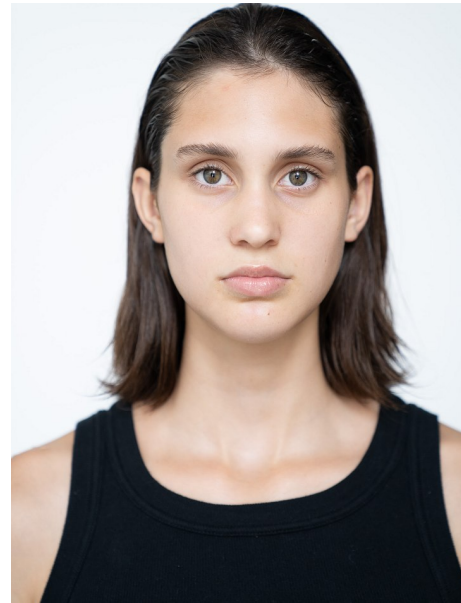

## HEIDI MANG

Height 5'10" / 178cm

Bust 32" / 81cm Waist 25.5" / 65cm Hips 36" / 92cm Dress 2 - 4 US / 32 - 34 EU / 4 - 6

UK Shoes 9.5 US / 40.5 EU / 7 UK

Hair Brown Eyes Hazel

**anm**  
MANAGEMENT

1159 Dundas St. E, #148 Toronto, ON M4M 3N9  
Email: [info@anm-mgmt.com](mailto:info@anm-mgmt.com) Tel: 1.416.792.0357  
[www.anm-mgmt.com](http://www.anm-mgmt.com)