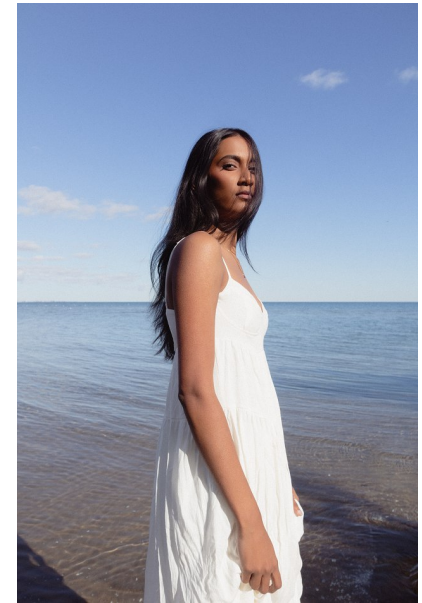

## MARY THANAM

Height 5'8.5" / 174cm

Bust 31" / 79cm Waist 24" / 61cm Hips 35" / 89cm Dress 4 US / 34 EU / 6 UK Shoes 8 US / 39

EU / 6 UK

Hair Brown Eyes Brown

**anm**  
MANAGEMENT

1159 Dundas St. E, #148 Toronto, ON M4M 3N9  
Email: [info@anm-mgmt.com](mailto:info@anm-mgmt.com) Tel: 1.416.792.0357  
[www.anm-mgmt.com](http://www.anm-mgmt.com)