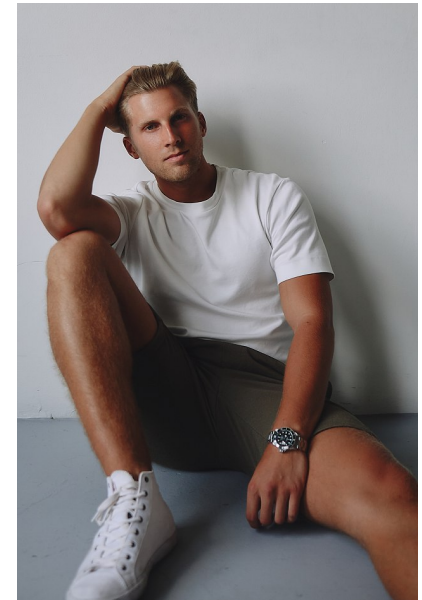

## MARCO SUPPER

Height 6'0" / 183cm

Chest 40" / 101cm Waist 32" / 81cm Inseam 33" / 84cm Shoes 12 US / 46.5 EU / 11.5 UK

Hair Dark Blonde Eyes Blue

**anm**  
MANAGEMENT

1159 Dundas St. E, #148 Toronto, ON M4M 3N9  
Email: [info@anm-mgmt.com](mailto:info@anm-mgmt.com) Tel: 1.416.792.0357  
[www.anm-mgmt.com](http://www.anm-mgmt.com)