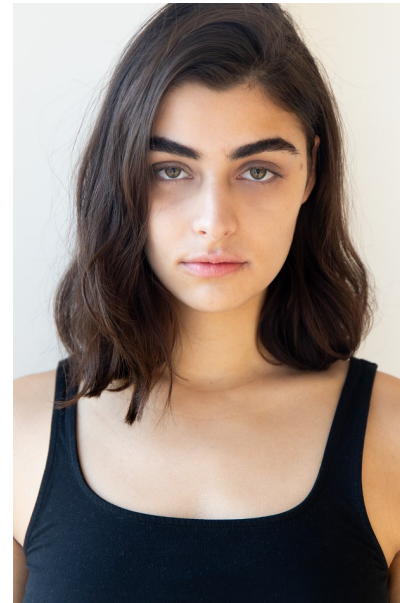

## MAYA ELLIOTT

Height 5'10" / 178cm

Bust 34" / 86cm Waist 26" / 66cm Hips 37" / 94cm Dress 4 US / 34 EU / 6 UK Shoes 8 US / 39 EU / 6 UK

Hair Brown Eyes Green / Brown

**anm**  
MANAGEMENT

1159 Dundas St. E, #148 Toronto, ON M4M 3N9  
Email: [info@anm-mgmt.com](mailto:info@anm-mgmt.com) Tel: 1.416.792.0357  
[www.anm-mgmt.com](http://www.anm-mgmt.com)