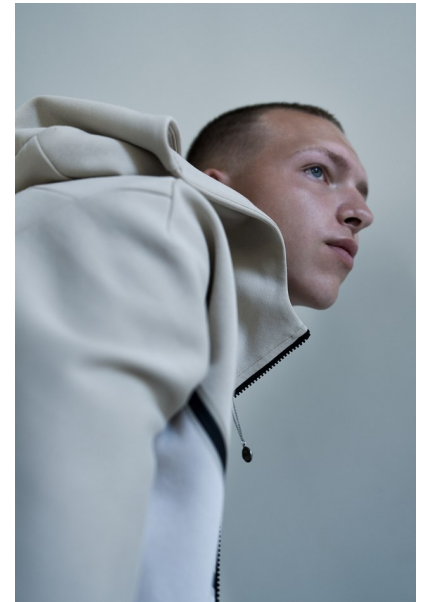

## **TOM MERCER**

Height 6'2" / 188cm

Chest 35" / 89cm Waist 27" / 69cm Inseam 33" / 84cm Suit 38" / 96cm / 48 Shoes 11.5 US / 46

EU / 11 UK

Hair Dark Blonde Eyes Blue

**anm**  
MANAGEMENT

1159 Dundas St. E, #148 Toronto, ON M4M 3N9  
Email: [info@anm-mgmt.com](mailto:info@anm-mgmt.com) Tel: 1.416.792.0357  
[www.anm-mgmt.com](http://www.anm-mgmt.com)