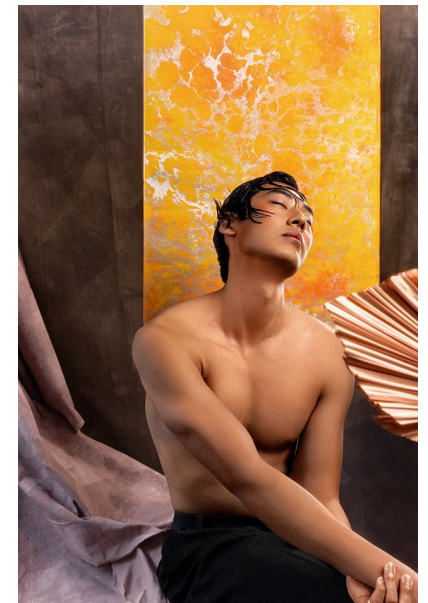

## JOSEPH CHIU

Height 6'3" / 191cm

Chest 37" / 94cm Waist 30" / 76cm Inseam 34" / 86cm Suit 39" / 99cm / 49 Shoes 11 US / 45

EU / 10.5 UK

Hair *Black* Eyes *Brown*

**anm**  
MANAGEMENT

1159 Dundas St. E, #148 Toronto, ON M4M 3N9  
Email: [info@anm-mgmt.com](mailto:info@anm-mgmt.com) Tel: 1.416.792.0357  
[www.anm-mgmt.com](http://www.anm-mgmt.com)