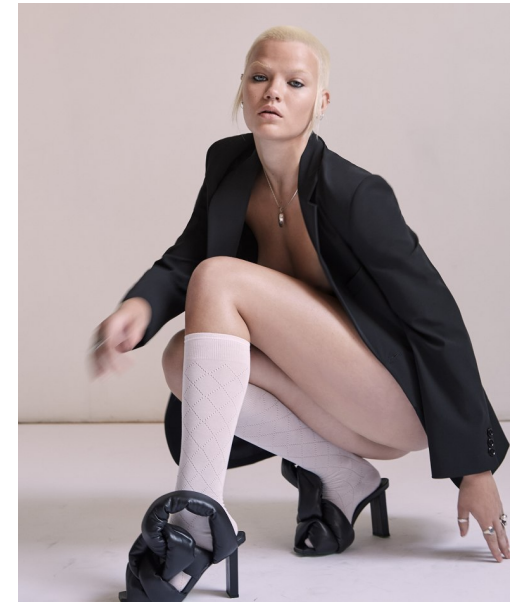

## KATE BLEVINS

Height 5'9" / 175cm

Bust 35" / 89cm Cup B Waist 27" / 69cm Hips 37" / 94cm Dress 6 US / 36 EU / 8 UK Shoes 8  
US / 39 EU / 6 UK

Hair Platinum Blond Eyes Blue

**anm**  
MANAGEMENT

1159 Dundas St. E, #148 Toronto, ON M4M 3N9  
Email: [info@anm-mgmt.com](mailto:info@anm-mgmt.com) Tel: 1.416.792.0357  
[www.anm-mgmt.com](http://www.anm-mgmt.com)