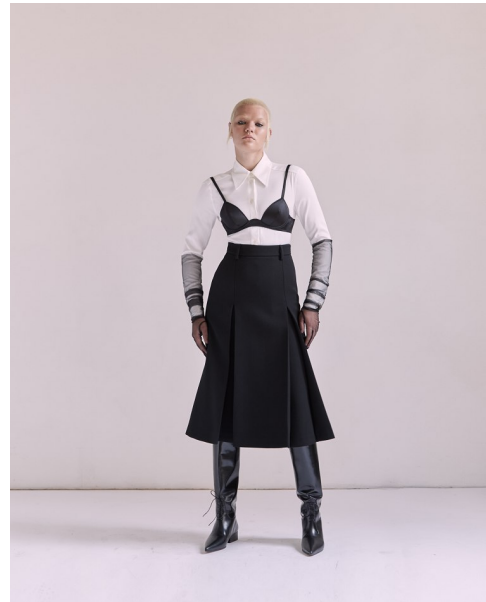

## KATE BLEVINS

Height 5'9" / 175cm

Bust 35" / 89cm Cup B Waist 27" / 69cm Hips 37" / 94cm Dress 6 US / 36 EU / 8 UK Shoes 8  
US / 39 EU / 6 UK

Hair Platinum Blond Eyes Blue

**anm**  
MANAGEMENT

1159 Dundas St. E, #148 Toronto, ON M4M 3N9  
Email: [info@anm-mgmt.com](mailto:info@anm-mgmt.com) Tel: 1.416.792.0357  
[www.anm-mgmt.com](http://www.anm-mgmt.com)